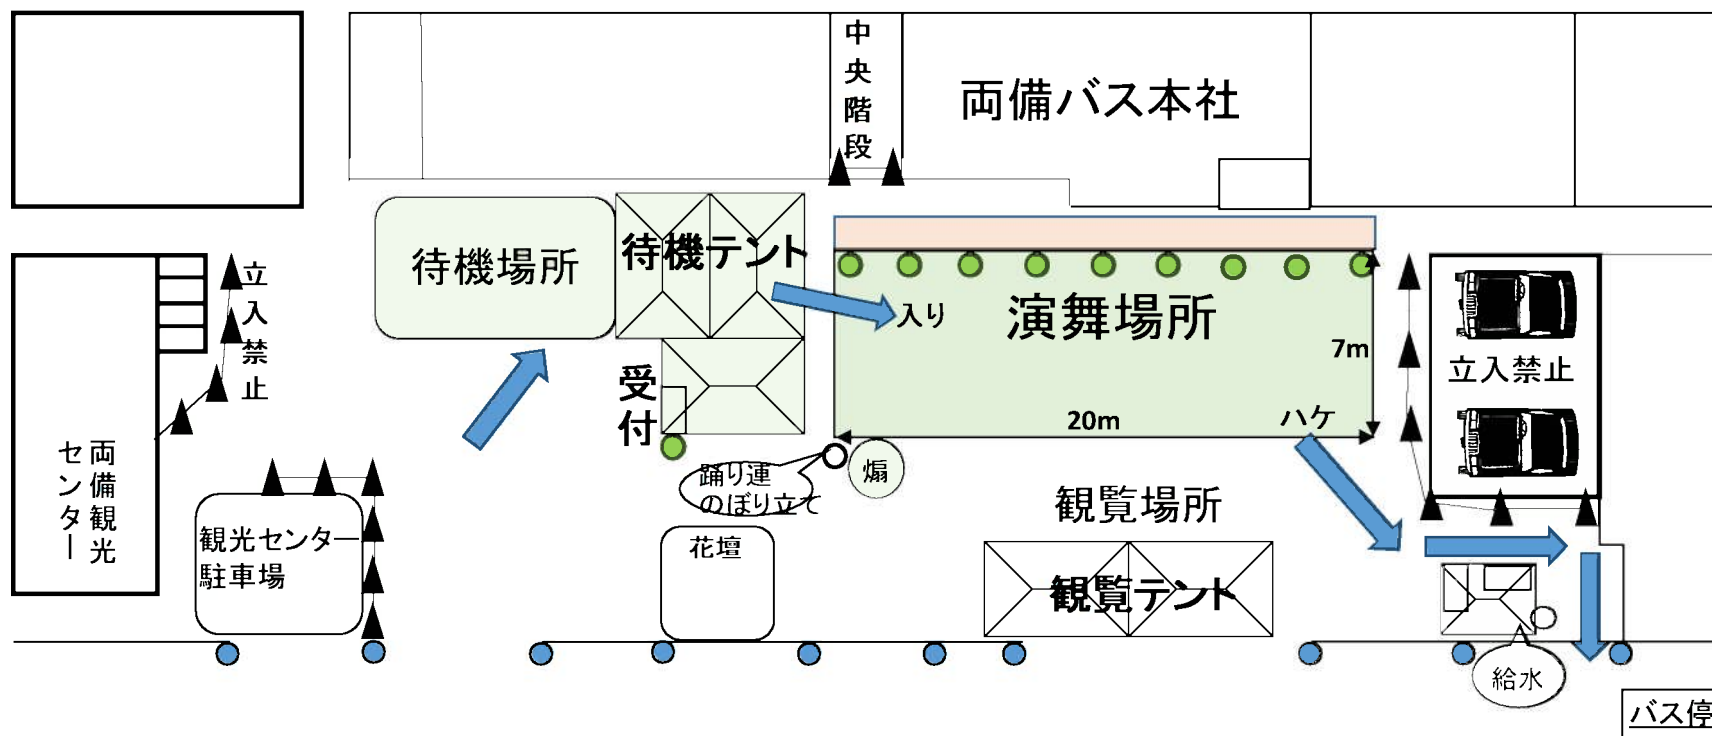

両備HD錦町演舞場 8月7日（日）10：00～17：00

【注意事項】

- ・立ち入り禁止区には入らないでください
- ・観光センター横の鉄扉の前、階段前はふさがないでください
- ・中央階段から2階は立ち入り禁止区です