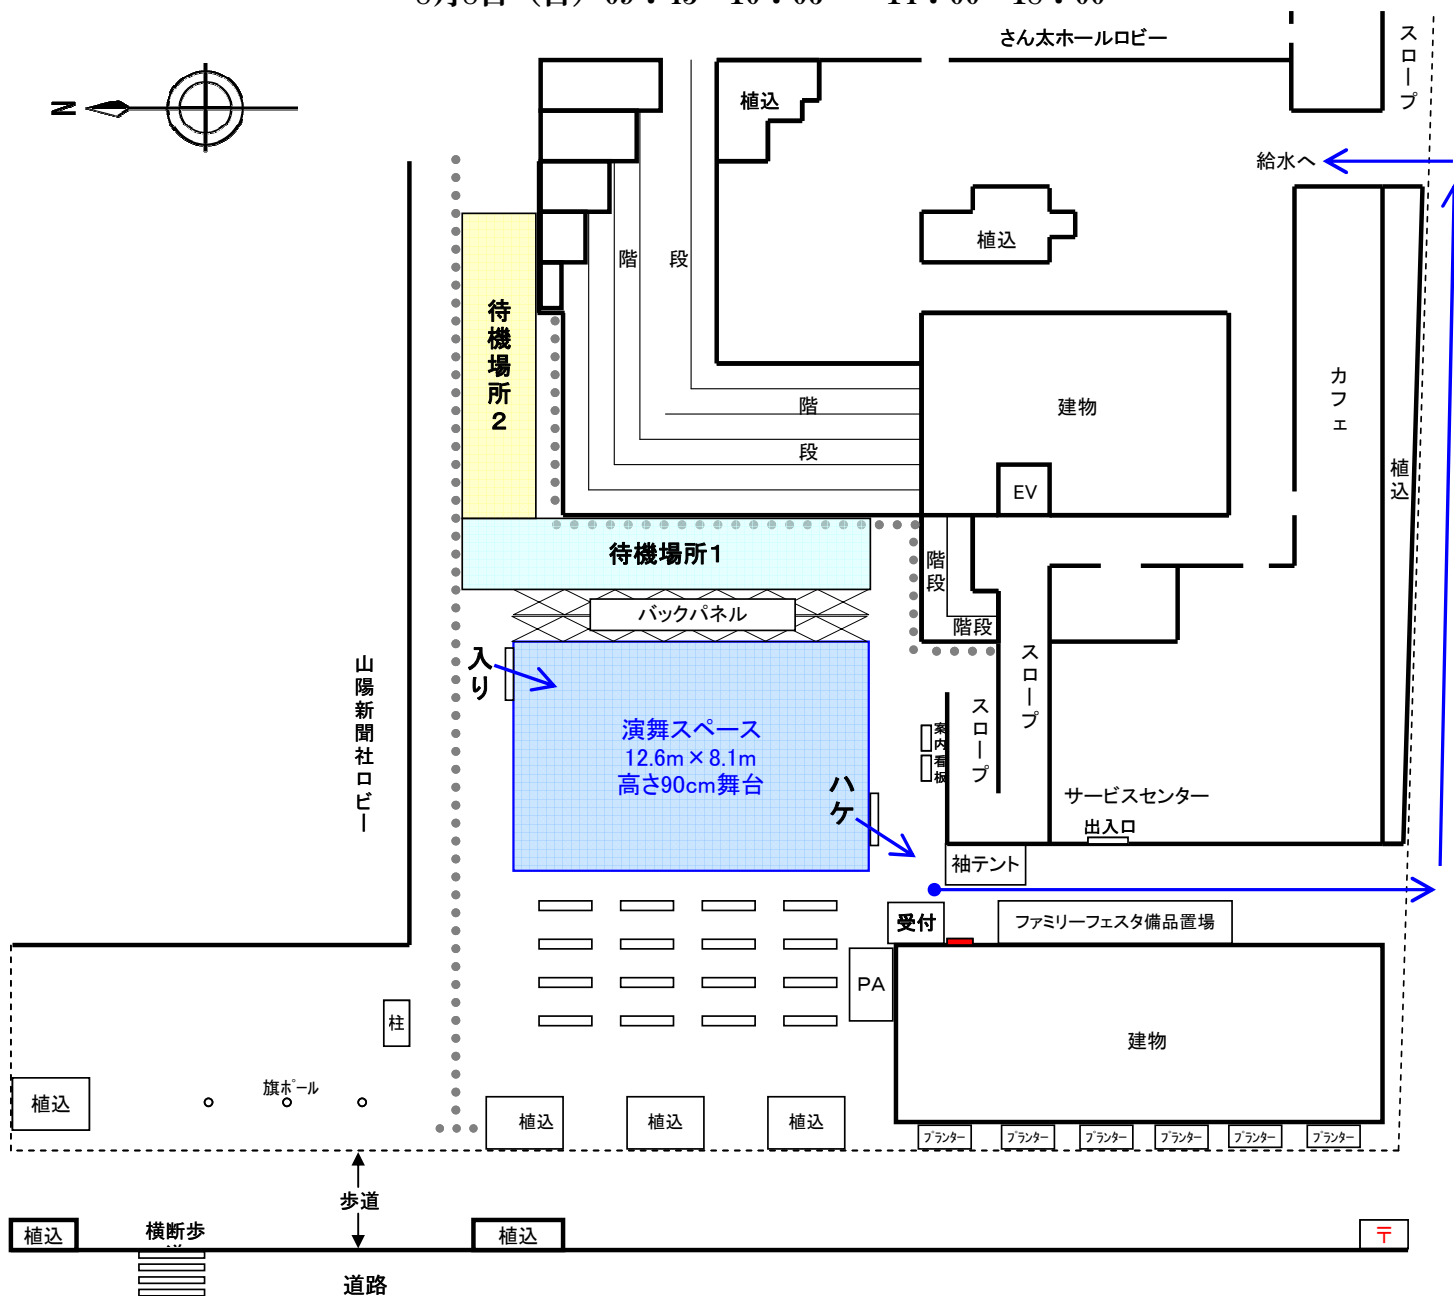

# さん太広場演舞場

8月7日 (土) 13:00~13:35 ・ 15:25~15:46

8月8日 (日) 09:45~10:06 ・ 14:00~18:00

**【土曜スケジュール】**

◇ 山陽新聞社本社ビルオープン  
10周年記念演舞

**前半**

- 12:30 受付開始 (開場30分前)
- 13:00 前半演舞場開場
- 13:35 前半演舞場中締

**後半**

- 14:55 後半受付開始 (開場30分前)
- 15:15 受付終了 (閉場10分前)
- 15:25 後半演舞場開場
- 15:46 演舞場閉場

**【日曜スケジュール】**

◇ 山陽新聞社本社ビルオープン  
10周年記念演舞

- 09:15 受付開始
- 09:45 演舞場開場
- 10:06 演舞場閉場

◇ フリーエントリー演舞  
ファミリーフェスタ終了後

- 13:30 受付開始
- 14:00 演舞場開場 (フリーエントリー)
- 17:30 受付終了
- 18:00 演舞場閉場