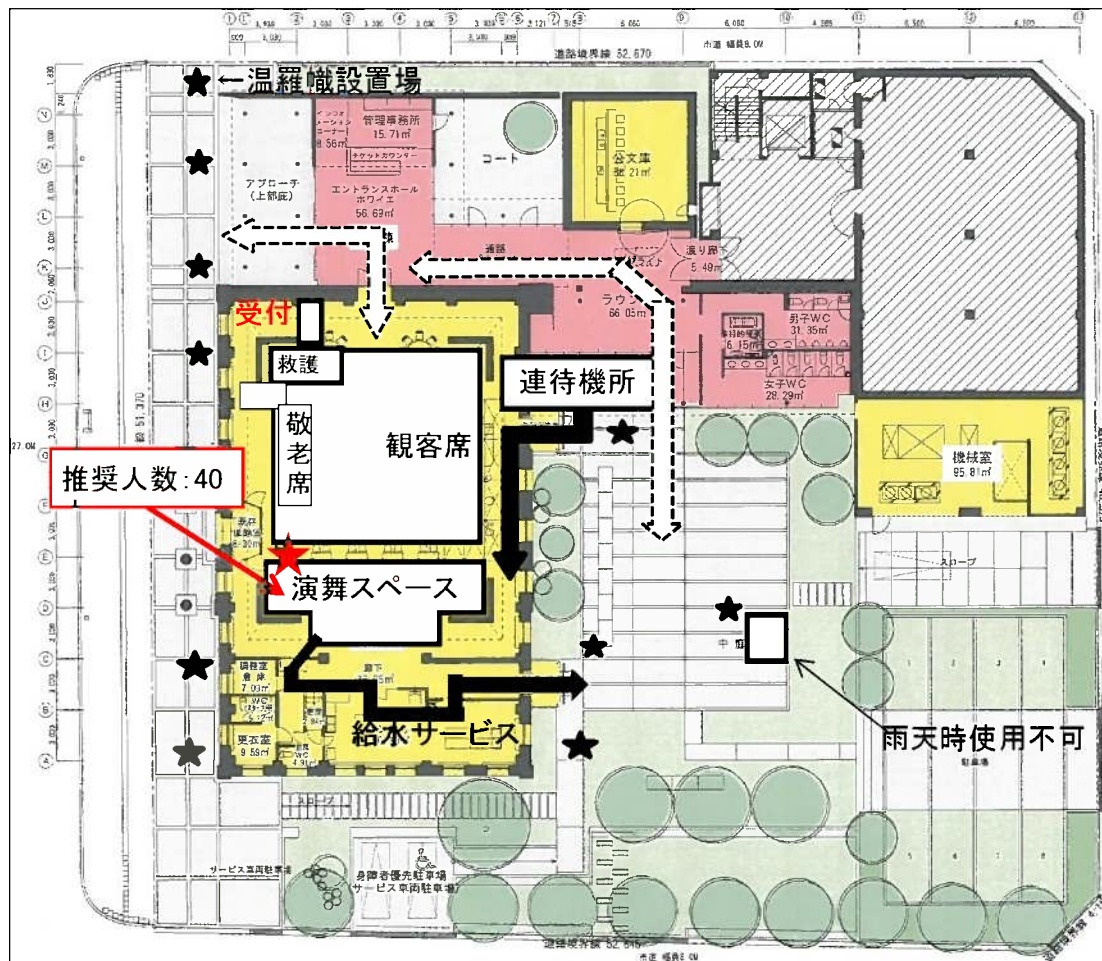

# ルネスホール虎の会演舞場

### 設営・運用スケジュール

- 10:30 受付開始
- 10:50-55 開場 温羅開き
- 11:00 演舞開始
- 15:00 エントリー受付終了(杯満杯時、随時)
- 16:00 演舞場閉場

→ 観客動線     
  → 踊り連動線     
 ★ 温羅幟設置場所

★ 踊り連用のぼり ウェイト設置場所